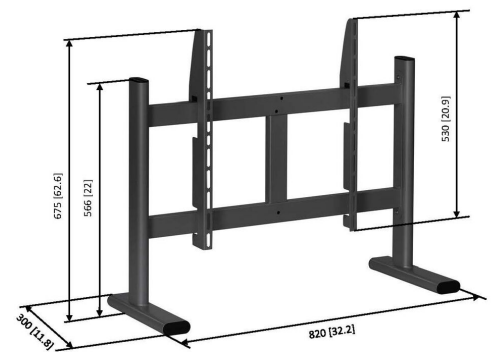

PB 050 Display tafelstandaard

PB 050 is een eenvoudige display tafelstandaard.

PB 050 Display tafelstandaard

Specificaties

Artikelnummer (SKU)	7320500
Kleur	Zwart
EAN enkele doos	8712285336140
Hoogte	675
Garantie	5 jaar
Max. laadgewicht (kg/Lbs)	50 / 110.23
Max. hoogte van interface (mm)	530
Max. breedte van interface (mm)	820
Max. afstand tot vloer vanaf midden beeldscherm (mm)	410
Max. horizontaal gatenpatroon (mm)	670
Max. grootte beeldscherm (inch)	55
Max. verticaal gatenpatroon (mm)	510
Min. horizontaal gatenpatroon (mm)	200
Min. grootte beeldscherm (inch)	36
Min. verticaal gatenpatroon (mm)	100