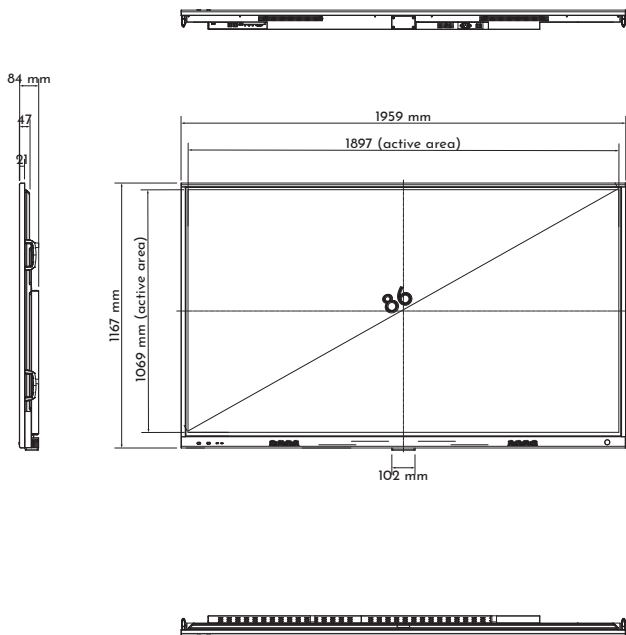

FYSIEKE EIGENSCHAPPEN

Productafmetingen	1486x85x897.9mm ³	1710.7x85.2x1022.6mm ³	1956.4x85.2x1160.7mm ³	TBD
VESA Bevestigingspatroon	600(W)x400(H)mm ² (M8)	800(W)x400(H)mm ² (M8)	800(W)x600(H)mm ² (M8)	TBD
Nettogewicht	41kg	54kg	68kg	TBD
Verpakt gewicht	53kg	69kg	87kg	TBD
Afmetingen incl. verpakking	1657x185x1007mm	1876x208x1132mm	2122x225x1249mm	TBD
Magnetische penhouders	4 magnetische pennenhouders aan de voorzijde			

25 mm veiligheidsmarge voor alle bewegende delen om knelling e.d. te voorkomen.

Modelnaam: i3TOUCH X3 65 ISO - mm

i3TOUCH X3 75"

5mm veiligheid rond het scherm voor statische elementen om kleine veranderingen in afmetingen op te vangen en mechanische spanning te vermijden

25 mm veiligheidsmarge voor alle bewegende delen om knelling e.d. te voorkomen.

Modelnaam: i3TOUCH X3 75 ISO - mm

i3TOUCH X3 86"

5mm veiligheid rond het scherm voor statische elementen om kleine veranderingen in afmetingen op te vangen en mechanische spanning te vermijden