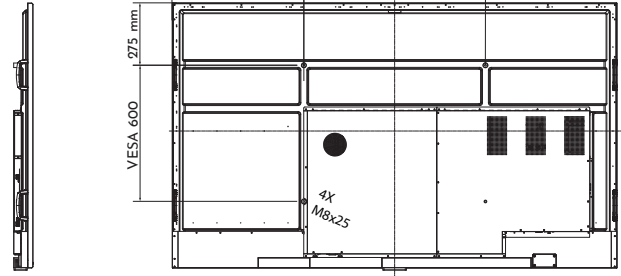

FYSIEKE EIGENSCHAPPEN

Productafmetingen	1486x85x897.9mm ³	1710.7x85.2x1022.6mm ³	1956.4x85.2x1160.7mm ³	TBD
VESA Bevestigingspatroon	600(W)x400(H)mm ² (M8)	800(W)x400(H)mm ² (M8)	800(W)x600(H)mm ² (M8)	TBD
Nettogewicht	41kg	54kg	68kg	TBD
Verpakt gewicht	53kg	69kg	87kg	TBD
Afmetingen incl. verpakking	1657x185x1007mm	1876x208x1132mm	2122x225x1249mm	TBD
Magnetische penhouders	4 magnetische pennenhouders aan de voorzijde			

25 mm veiligheidsmarge voor alle bewegende delen om knelling e.d. te voorkomen.

Modelnaam: i3TOUCH X3 65 ISO - mm

i3TOUCH X3 75"

5mm veiligheid rond het scherm voor statische elementen om kleine veranderingen in afmetingen op te vangen en mechanische spanning te vermijden

25 mm veiligheidsmarge voor alle bewegende delen om knelling e.d. te voorkomen.

Modelnaam: i3TOUCH X3 75 ISO - mm

i3TOUCH X3 86"

5mm veiligheid rond het scherm voor statische elementen om kleine veranderingen in afmetingen op te vangen en mechanische spanning te vermijden