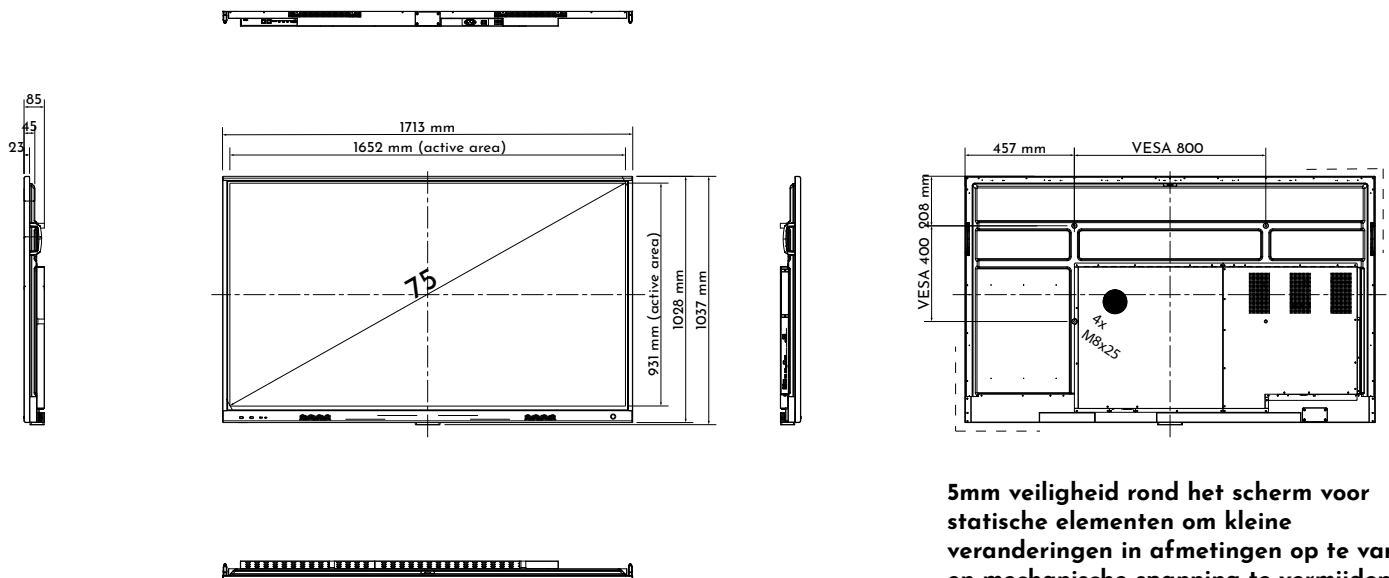

i3TOUCH X3 75"

5mm veiligheid rond het scherm voor statische elementen om kleine veranderingen in afmetingen op te vangen en mechanische spanning te vermijden

25 mm veiligheidsmarge voor alle bewegende delen om knelling e.d. te voorkomen.

Modelnaam: i3TOUCH X3 75 ISO - mm