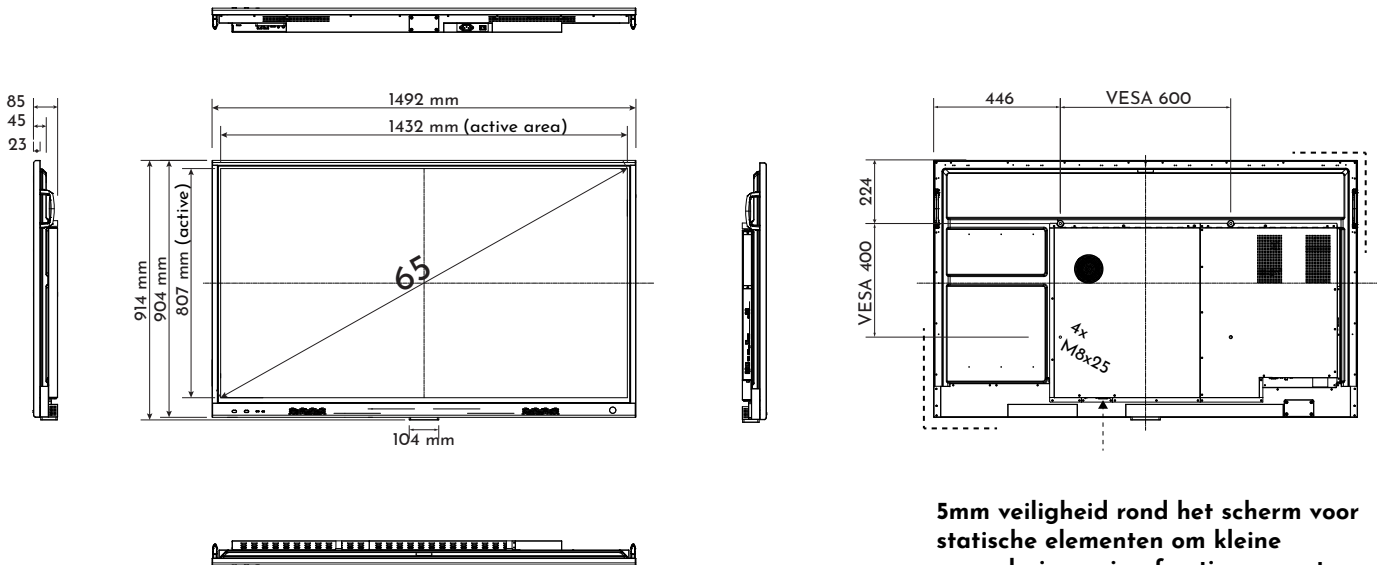

i3TOUCH X3 65"

5mm veiligheid rond het scherm voor statische elementen om kleine veranderingen in afmetingen op te vangen en mechanische spanning te vermijden

25 mm veiligheidsmarge voor alle bewegende delen om knelling e.d. te voorkomen.

Modelnaam: i3TOUCH X3 65 ISO - mm