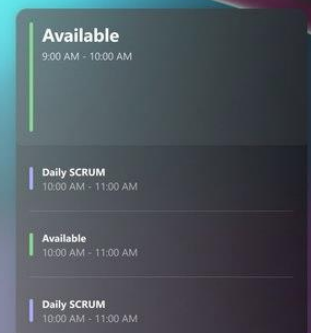

4K Image – 450 Nits

Uiteraard hebben de schermen van ULTRA een Ultra HD resolutie en een hoge helderheid tot wel 500 nits*. Perfect voor gebruik in ruimtes met veel daglicht.

Wireless Sharing

Draadloos delen met Windows, Apple en Chrome devices. Het is mogelijk met de schermen van ULTRA. Je kunt zelfs meerdere apparaten tegelijk verbinden.

USB-C Data + Power

Een laptop met het ULTRA scherm verbinden kan met één enkele USB-C kabel. De laptop laadt op, deelt het beeld en geluid en kan zelfs worden bediend met een op de ULTRA aangesloten toetsenbord en muis.

OPS Slot

Het scherm gebruiken als planbord, vergaderscherm of voor uw eigen applicaties? Met de optionele OPS PC maakt u het scherm zo veelzijdig als een 'normale' computer. ULTRA biedt een OPS PC met een krachtige Intel i5 en de nog krachtigere Intel i7 processor voor al uw werkzaamheden.

Anti Reflectie Beeldscherm

Beeldschermen in kantoren en winkels worden juist overdag veel gebruikt. Lichtinval van buiten kan dan zorgen voor vervelende reflecties, waardoor de informatie op het scherm minder duidelijk of zelfs onleesbaar wordt.

De schermen van ULTRA beschikken over een ultra mat beeldoppervlak, waardoor reflecties verleden tijd zijn.

4K Landscape & Portrait

De schermen van Ultra zijn gemaakt om dagelijks lange perioden aan te staan. Perfect voor vergaderruimtes en narrowcasting.

Alle formaten beeldschermen van Ultra zijn zowel in landscape en portret modus te gebruiken. De ingebouwde tilt-sensor zorgt ervoor dat je hiervoor niks hoeft in te stellen; wanneer je het scherm een kwartslag draait, draait het beeld automatisch mee!

Microsoft Teams, Zoom of Google Meet?

De ULTRA schermen zijn perfect geschikt voor videoconferencing met elk platform, zoals Microsoft Teams, Zoom en Google Meet.