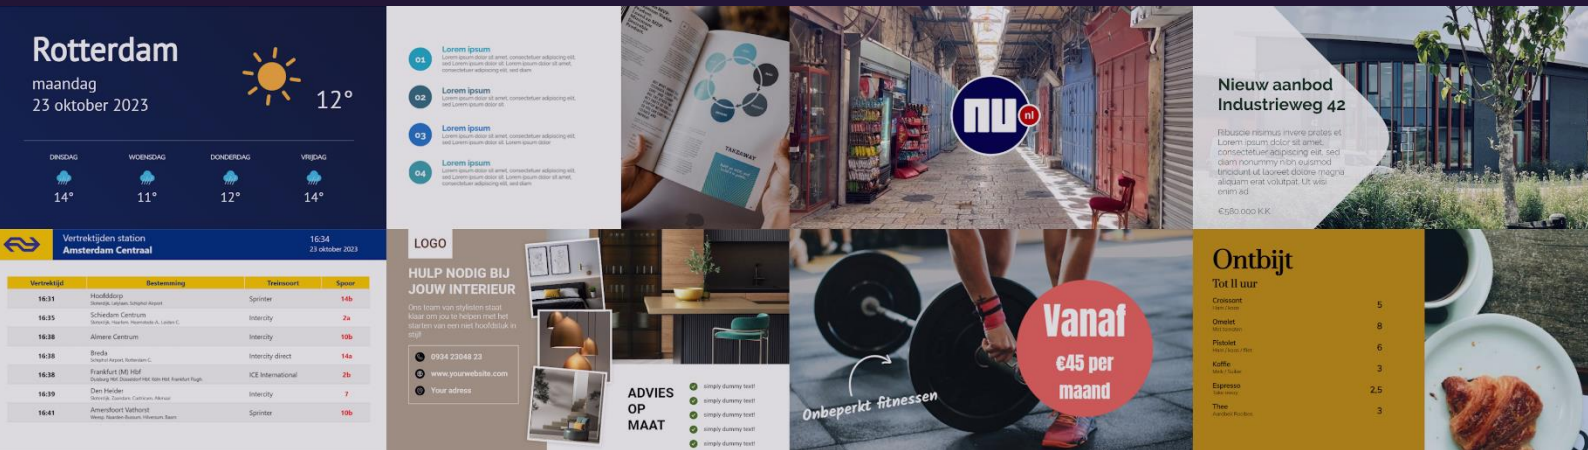

ULTRA Narrowcasting ingebouwd in het scherm

ULTRA schermen zijn perfect in te zetten voor digital signage in kantoren, winkels en scholen. ULTRA displays zijn namelijk gemaakt om de hele dag aan te staan, hebben een goede helderheid en zijn voorzien van een anti-reflectie beeldscherm.

De ingebouwde SOC maakt het kinderlijk eenvoudig om direct vanaf het scherm de ULTRA Narrowcasting feed op te halen. Dit betekent geen prijzige en externe players en onhandige bekabeling meer!

Gratis demoaccount?

Probeer de ULTRA Narrowcasting App nu 14 dagen gratis.

Vraag uw ULTRA dealer naar een demo account.

De ULTRA Narrowcasting App

500+ Templates

Om de ULTRA Narrowcasting app te kunnen gebruiken heb je geen technische kennis of ontwerp skills nodig. Er zijn meer dan 500 templates beschikbaar die het zeer gemakkelijk maken een mooie speellijst op te zetten.

Koppelingen met externe partijen

Standaard koppelingen met veel externe partijen. Zoals onder andere:

- Microsoft; SharePoint, Power BI, Teams
- Roostersoftware; Zermelo en Units
- Vastgoed modules; Realworks, Max-Immo
- Wachtrijmodules, Solar Edge, Socials, ect.

Energieplanner

Stel per dag in wanneer het scherm moet opstarten en afsluiten. Bij het opstarten wordt de ULTRA Narrowcasting app automatisch geactiveerd en aan het einde van de dag schakelt deze automatisch uit om het energieverbruik te minimaliseren.

Live updates

Nieuws-templates, social media koppelingen, weer- en file informatie. De informatie op de schermen wordt nooit saai met actuele informatie.

Gratis stock foto's

Op zoek naar mooie afbeeldingen? Standaard vind je meer dan 1 miljoen afbeeldingen van Pixabay.

Maatwerk mogelijk

Templates op maat laten ontwerpen is mogelijk. Vraag uw dealer om meer informatie.

WiFi

Het display wordt geleverd met een ingebouwde WiFi ontvanger. Zo ben je niet meer afhankelijk van een netwerkkabel en extra flexibel in waar het scherm geplaatst moet worden.