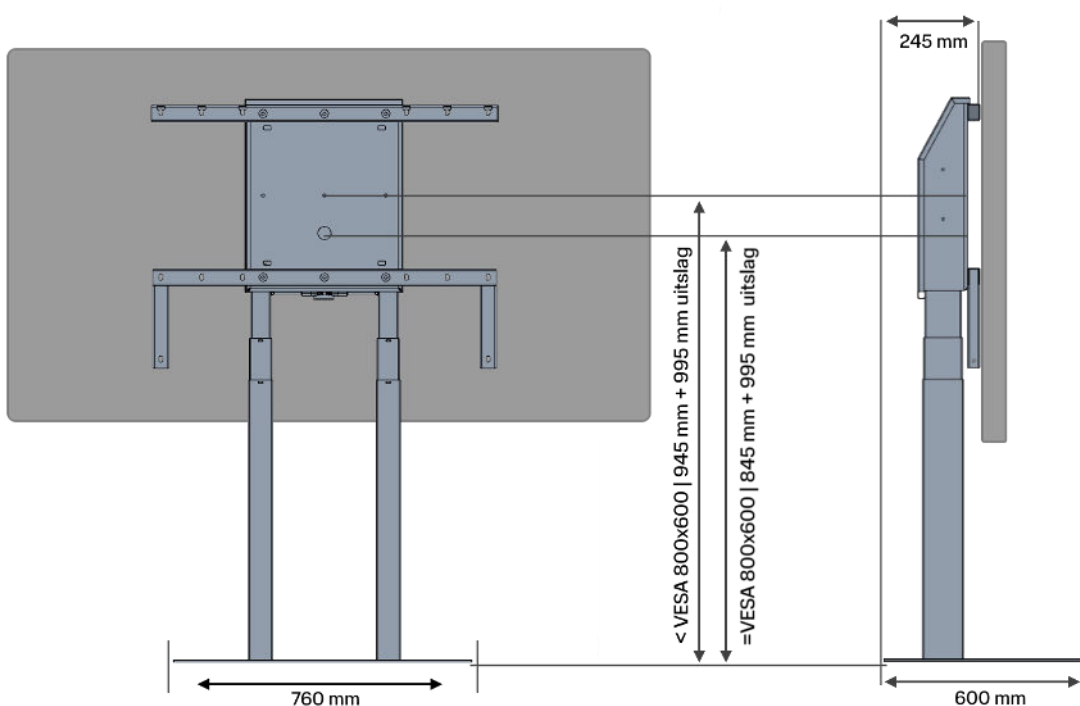

Sterk en stijlvol

De vrijstaande lift beschikt over een slank maar ijzersterk frame wat het mogelijk maakt om schermen tot wel 120 KG te monteren.

Ingebouwde stekkerdoos

De lift is voorzien van een ingebouwde stekkerdoos, waar naast de lift zelf twee andere apparaten op kunnen worden aangesloten; zoals de voeding van het display zelf en een videoconferencing camera.

VERSTELBAARHEID

- Hoogteverstelling: Elektrisch
- Maximale uitslag: 995 mm
- Snelheid: 45 mm/s

VESA-BEVESTIGING

- Minimaal 200x200mm
- Maximaal 800x600mm

SCHERMAFMETINGEN

- Minimaal 55 inch
- Maximaal 98 inch

DRAAGVERMOGEN

- Maximaal 120 KG

VERPAKKING

- Afmetingen (L/B/D): 1124x674x153 mm
- Gewicht (totaal): 58 KG
- Aantal eenheden op pallet: 4 stuks
- SKU: UDM202-VL

SPECIFICATIES ULTRA FERRO VRIJSTAANDE LIFT

AFMETINGEN