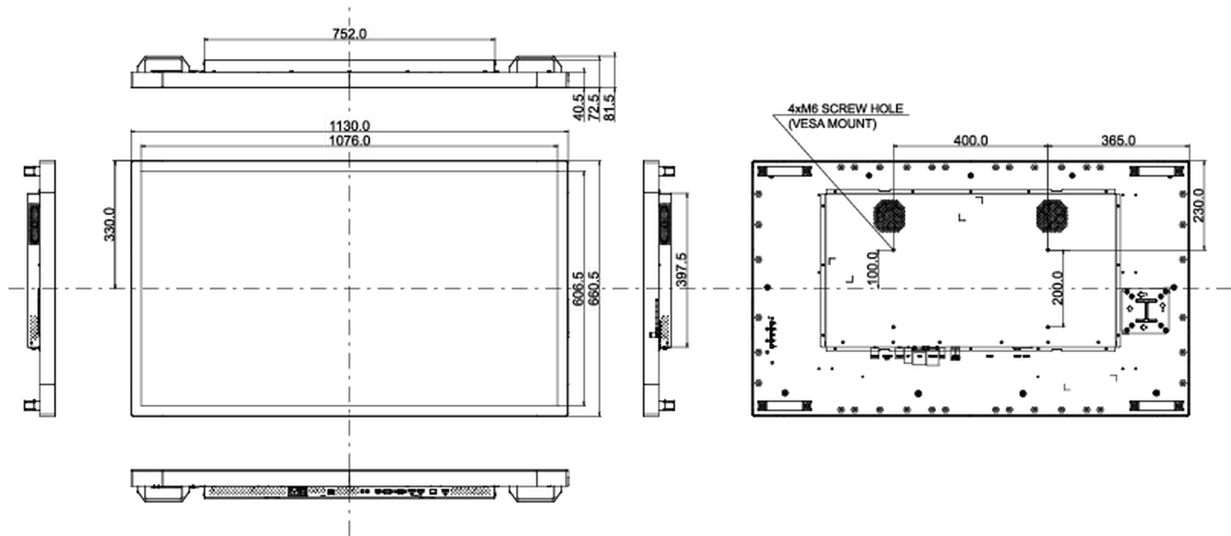

## 10 AFMETINGEN / GEWICHT

Product afmetingen B x H x D	1130 x 660.5 x 72.5mm
Doos afmetingen B x H x D	1280 x 835 x 245mm
Gewicht (zonder doos)	31kg
Gewicht (inclusief doos)	36.7kg

*Alle handelsmerken zijn geregistreerd. Gegevens onder voorbehoud van zetfouten. Specificaties kunnen vooraf en zonder opgave van reden gewijzigd worden. Alle LCD-panels vallen onder ISO-9241-307:2008 inzake pixelfouten.*