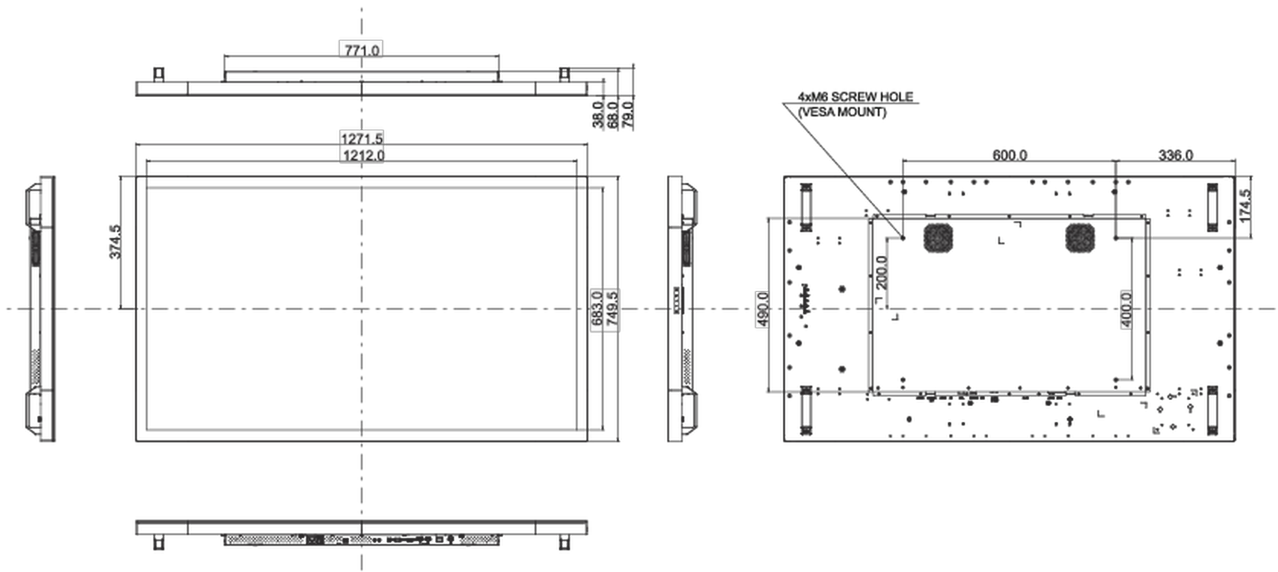

10 AFMETINGEN / GEWICHT

| | |
|------------------------------|-----------------------|
| Product afmetingen B x H x D | 1271.5 x 749.4 x 68mm |
| Doos afmetingen B x H x D | 1400 x 930 x 245mm |
| Gewicht (zonder doos) | 41kg |
| Gewicht (inclusief doos) | 46.5kg |