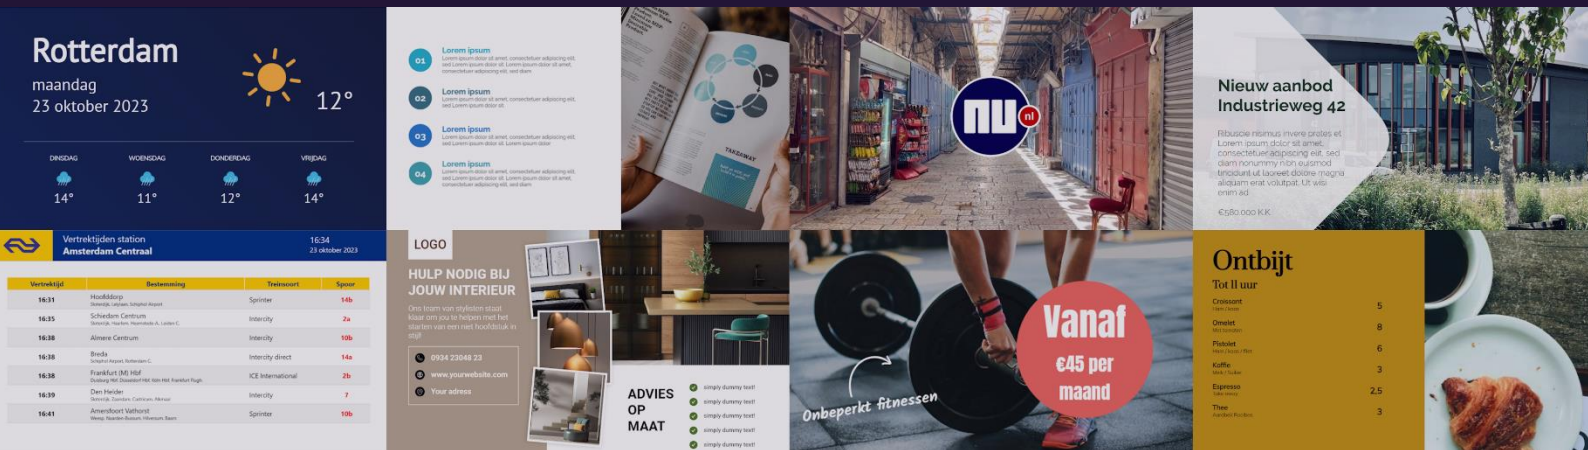

ULTRA Narrowcasting App ingebouwd in jouw display

De ULTRA Narrowcasting App is perfect in te zetten voor digital signage in kantoren, winkels en scholen. Onze displays zijn namelijk gemaakt om de hele dag aan te staan, hebben een goede helderheid en zijn voorzien van een anti-reflectie beeldscherm.

De ingebouwde SOC maakt het kinderlijk eenvoudig om direct vanaf het display de ULTRA Narrowcasting feed op te halen. Dit betekent geen prijzige en externe players en onhandige bekabeling meer!

Gratis demoaccount?

Probeer de ULTRA Narrowcasting App nu 14 dagen gratis.

Vraag uw ULTRA dealer naar een demo account.

De ULTRA Narrowcasting App

500+ Templates

Om de ULTRA Narrowcasting app te kunnen gebruiken heb je geen technische kennis of ontwerp skills nodig. Er zijn meer dan 500 templates beschikbaar die het zeer gemakkelijk maken een mooie speellijst op te zetten.

Koppelingen met externe partijen

Standaard koppelingen met veel externe partijen. Zoals onder andere:

- Microsoft; SharePoint, Power BI, Teams
- Roostersoftware; Zermelo en Units
- Vastgoed modules; Realworks, Max-Immo
- Wachtrijmodules, Solar Edge, Socials, ect.

Energieplanner

Stel per dag in wanneer het scherm moet opstarten en afsluiten. Bij het opstarten wordt de ULTRA Narrowcasting app automatisch geactiveerd en aan het einde van de dag schakelt deze automatisch uit om het energieverbruik te minimaliseren.

Live updates

Nieuws-templates, social media koppelingen, weer- en file informatie. De informatie op de schermen wordt nooit saai met actuele informatie.

Gratis stock foto's

Op zoek naar mooie afbeeldingen? Standaard vind je meer dan 1 miljoen afbeeldingen van Pixabay.

Maatwerk mogelijk

Templates op maat laten ontwerpen is mogelijk. Vraag uw dealer om meer informatie.

WiFi

Het display wordt geleverd met een ingebouwde WiFi ontvanger. Zo ben je niet meer afhankelijk van een netwerkkabel en extra flexibel in waar het scherm geplaatst moet worden.