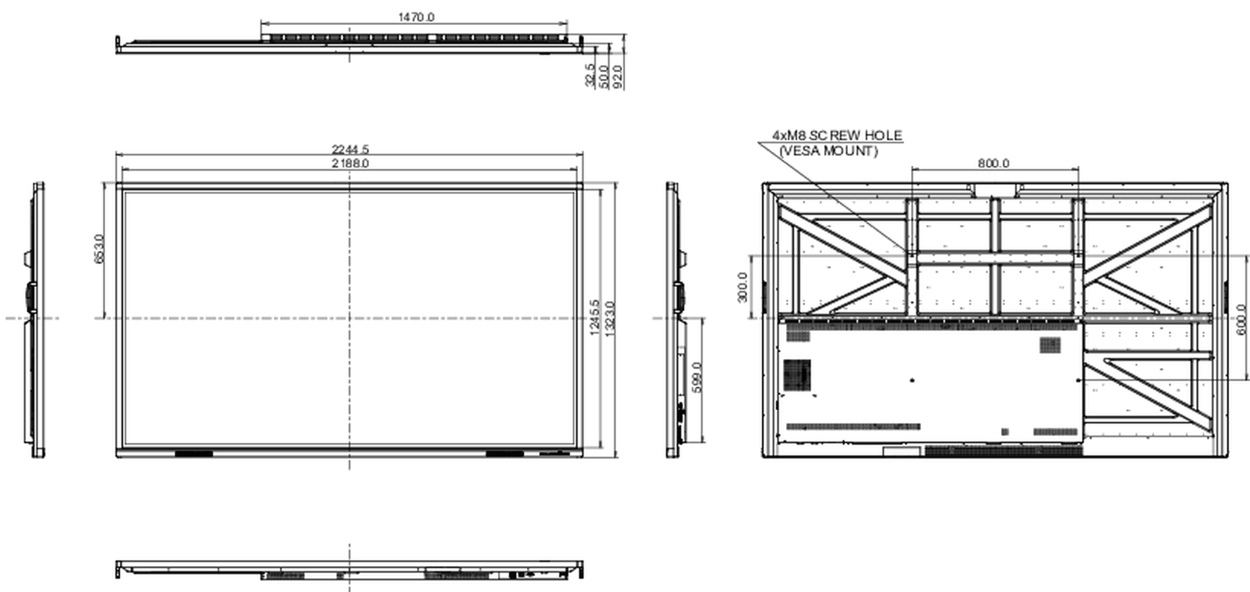

10 AFMETINGEN / GEWICHT

Product afmetingen B x H x D	2244.5 x 1323 x 92mm
Doos afmetingen B x H x D	2406 x 1474 x 280mm
Gewicht (zonder doos)	98.5kg
Gewicht (inclusief doos)	128.1kg
EAN code	4948570123728