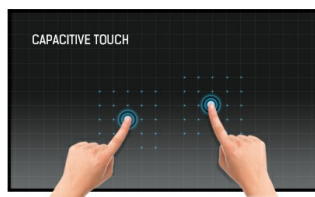

32-inch 12-punts open frame touch monitor met touch through-glass technologie

De Full HD (1920x1080) TF3239MSC Open Frame-monitor met smalle randen is de ideale display-oplossing voor interactieve etalages, het onderwijs, kiosken en in-store winkelcommunicatie. De 12-punts Projective Capacitive (PCAP) Touch-technologie zorgt voor een naadloze en nauwkeurige touch-reactie. Dankzij de touch-through-glass technologie is het mogelijk om glazen oppervlakken om te toveren in touchscreens. Het kan landscape, portrait en face-up worden geïnstalleerd voor maximale flexibiliteit en toegankelijkheid.

Ook verkrijgbaar in het zwart : [ProLite TF3239MSC-B1AG](#)

Touch technology - Capacitive

Deze technologie functioneert met een glasplaat voorzien van een sensor-matrix. Het geheel is geïntegreerd in het LCD-panel. Een aanraking wordt waargenomen doordat uw vinger (met of zonder handschoen) een minuscuul elektrisch signaal afgeeft aan deze sensor-matrix als u het glas aanraakt. Deze extra glaslaag maakt deze techniek uiterst duurzaam en betrouwbaar. Het systeem blijft zelfs werken als het glas is ingekrast. Het biedt ultieme beeldkwaliteit en wordt aangestuurd door een vinger (ook in latex handschoenen) of een speciale stylus.