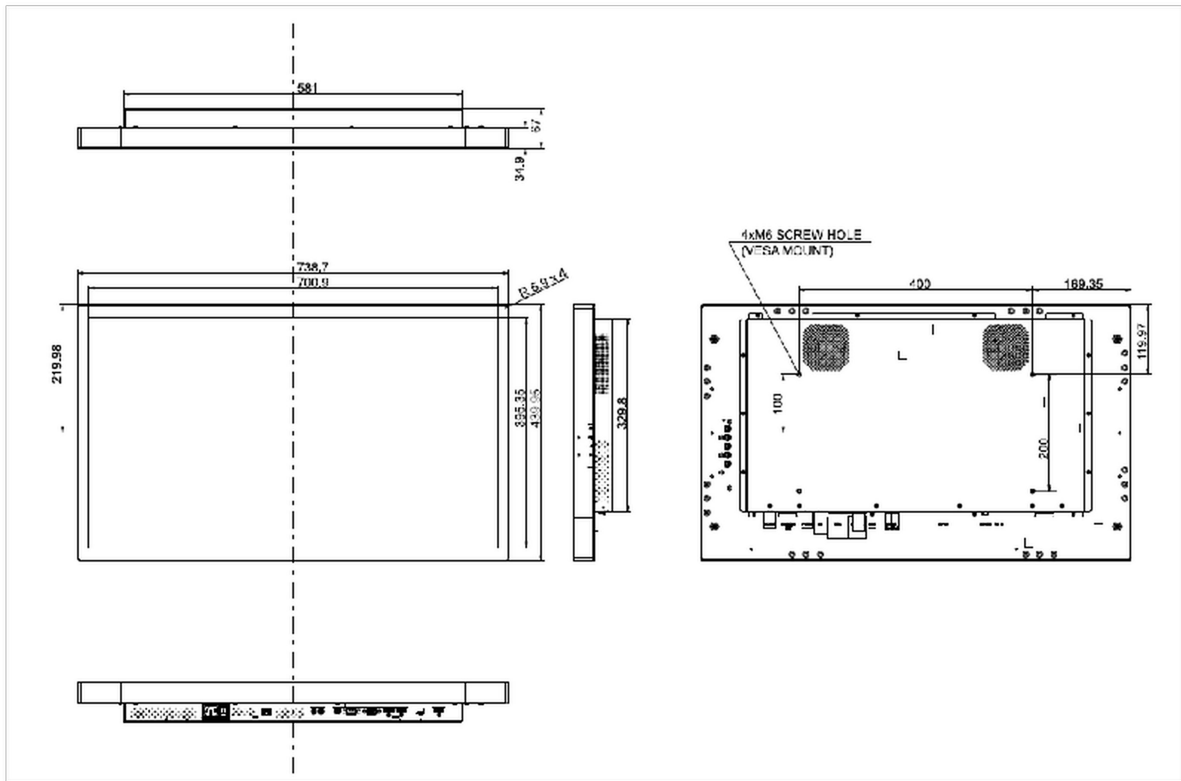

10 AFMETINGEN / GEWICHT

Product afmetingen B x H x D	738.7 x 439,9 x 67mm
Doos afmetingen B x H x D	187 x 590 x 900mm
Gewicht (zonder doos)	13.4kg
Gewicht (inclusief doos)	17.2kg
EAN code	4948570118038