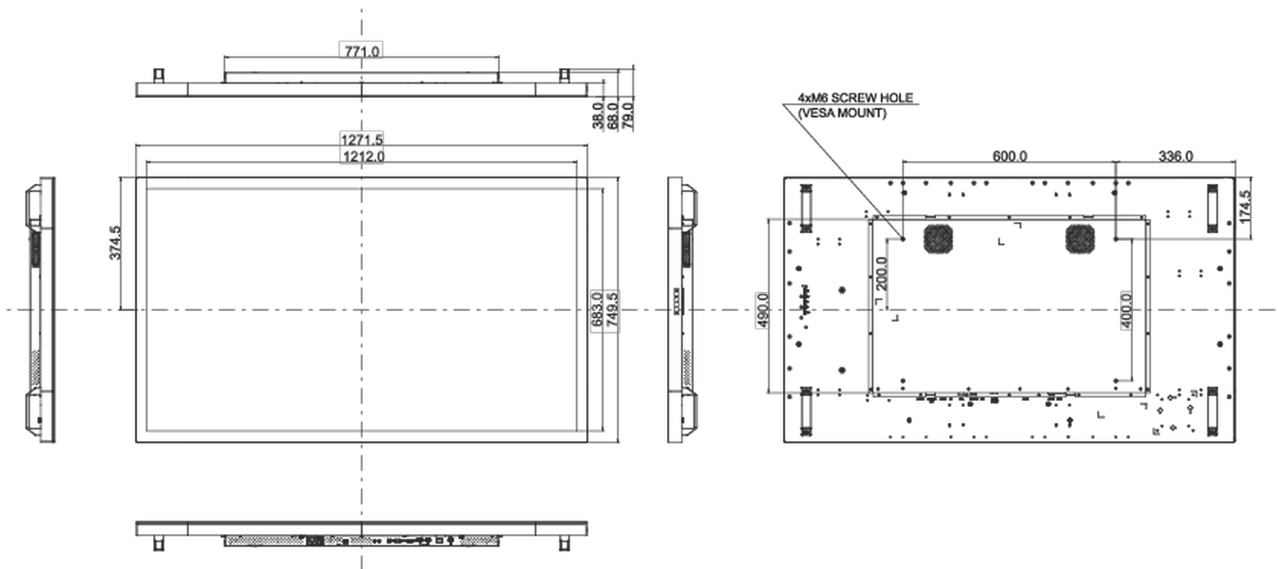

## 01 PANEEL EIGENSCHAPPEN

Design	Edge to edge glass, Open Frame
Beelddiagonaal	55", 139cm
Paneel	IPS LED, Anti Glare Glass
Resolutie	3840 x 2160 @60Hz (8.3 megapixel 4K UHD)
Beeldverhouding	16:9
Paneel helderheid	500 cd/m <sup>2</sup>
Licht overdracht	84%
Statisch contrast	1100:1
Reactietijd (GTG)	8ms
Inkijkhoek	horizontaal/verticaal: 178°/178°, rechts/links: 89°/89°, naar boven/onderen: 89°/89°
Kleurondersteuning	16.7mln 8bit
Horizontale frequentie	30 - 83kHz
Zichtbaar formaat	1212 x 683mm, 47.7 x 26.89"
Bezel breedte (zijkanen, bovenkant, onderkant)	29.7mm, 33.2mm, 33.2mm
Pixel pitch	0.315mm
Kleur behuizing en afwerking	wit, mat

## 10 AFMETINGEN / GEWICHT

Product afmetingen B x H x D	1271.5 x 749.4 x 68mm
Doos afmetingen B x H x D	1400 x 930 x 245mm
Gewicht (zonder doos)	41kg
Gewicht (inclusief doos)	46.5kg
EAN code	4948570118076