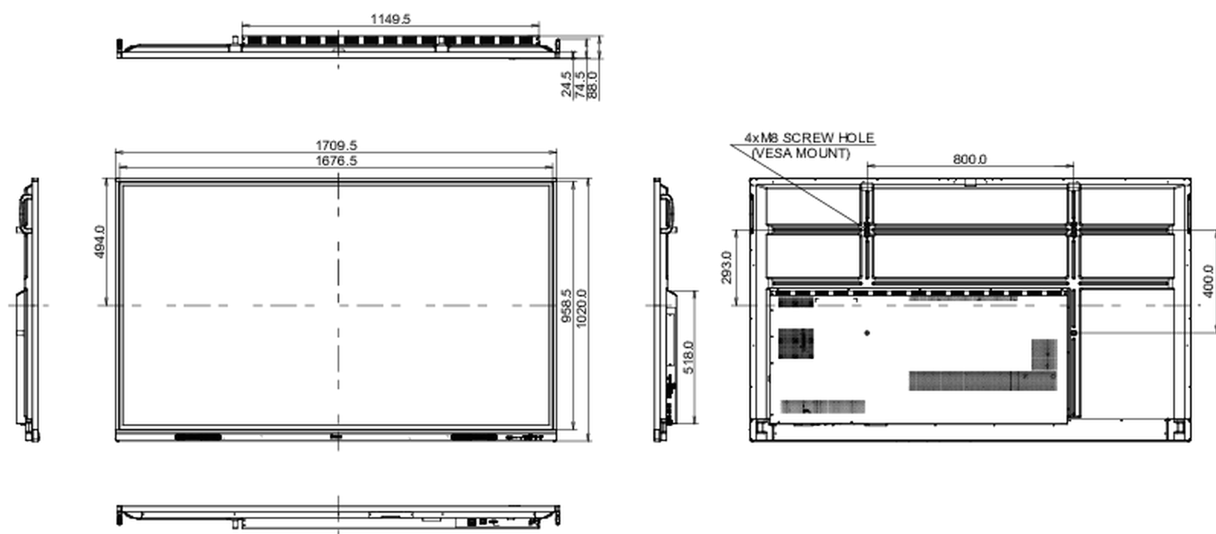

10 AFMETINGEN / GEWICHT

Product afmetingen B x H x D	1709.5 x 1020 x 88mm
Doos afmetingen B x H x D	1863 x 1140 x 225mm
Gewicht (zonder doos)	47.3kg
Gewicht (inclusief doos)	60.6kg
EAN code	4948570123704