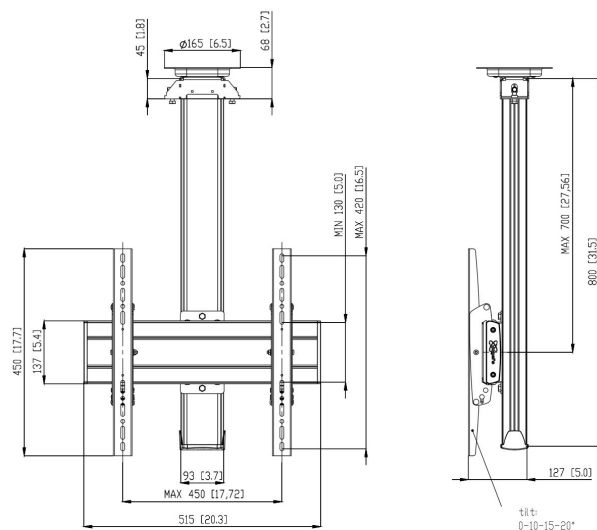

CT0844B Display plafondbeugel draaibaar (zwart)

Plafondbeugel kit CT0844

Grootte display: Montage: 400x400Max. gewicht: 80 kg - 176 lbs
Kit bevat: • 1x PUC 1065 Plafondplaat draaibaar • 1x PUC 2508 buis 80 cm • 1x PFB 3405 Display interface plaat • 1x PFS 3304 Display interface strips

CT0844B Display plafondbeugel draaibaar (zwart)

Specificaties

Artikelnummer (SKU)	7950080
Kleur	Zwart
EAN enkele doos	8712285332401
Lengte	800
Breedte	515
Diepte	127
TÜV-gecertificeerd	Ja
Kantelen	Kantelsysteem tot 20°
Draaien	Tot 360°
Garantie	5 jaar
Max. laadgewicht (kg/Lbs)	80 / 176.37
Min. hole pattern	100mm x 100mm
Max. hole pattern	450mm x 420mm
Max. formaat bout	M8
Max. hoogte van interface (mm)	450
Max. breedte van interface (mm)	515
Autolock	True
Type plafond	Vlak plafond
Fischer inbegrepen	Ja
Max. afstand tot plafond vanaf midden beeldscherm (mm)	700
Max. horizontaal gatenpatroon (mm)	450
Max. grootte beeldscherm (inch)	65
Max. verticaal gatenpatroon (mm)	420
Min. horizontaal gatenpatroon (mm)	100
Min. verticaal gatenpatroon (mm)	100
Universeel of vast gatenpatroon	Universeel