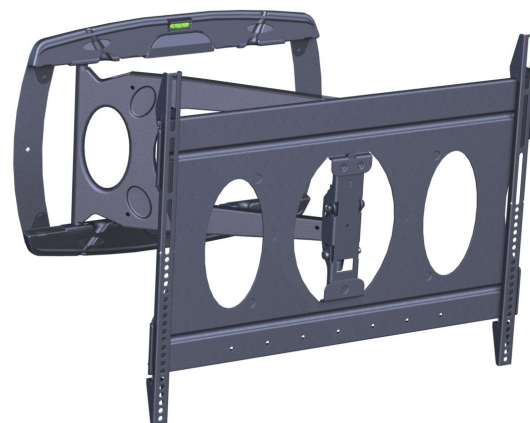

PFW 6850 Display muurbeugel kantelbaar/draaibaar

De PFW 6850 is een uiterst platte wandsteun voor schermen tot 30 kg, die twee mogelijkheden biedt voor plaatsing van de arm. De arm kan links of rechts geplaatst worden in de wandsteun, rekening houdend met de installatiewensen. De wandsteun is geschikt voor displays van 42-65 inch met een gatenpatroon van 100x100 mm tot 630x526 mm.

PFW 6850 Display muurbeugel kantelbaar/draaibaar

Specificaties

Min. grootte beeldscherm (inch)	42
Min. grootte beeldscherm (inch)	42
Max. grootte beeldscherm (inch)	65
Max. grootte beeldscherm (inch)	65
Min. hole pattern	100mm x 100mm
Max. hole pattern	630mm x 526mm
Max. horizontaal gatenpatroon (mm)	630
Max. verticaal gatenpatroon (mm)	526
Universeel of vast gatenpatroon	Universeel
Max. hoogte van interface (mm)	543
Max. breedte van interface (mm)	668
Max. laadgewicht (kg)	30
Max. laadgewicht (Lbs)	66.14
Draaien	Tot 180°
Aantal scharnierpunten	3
Kantelen	Kantelsysteem tot 15°
Positie	Horizontaal
Waterpasfundie	Horizontaal waterpas maken na montage
Opties vergrendeling	Geen slot
Artikelnummer (SKU)	7368500
EAN enkele doos	8712285323362
Kleur	Zwart
Certificeringen	TAA
TÜV-gecertificeerd	Ja
Garantie	5 jaar