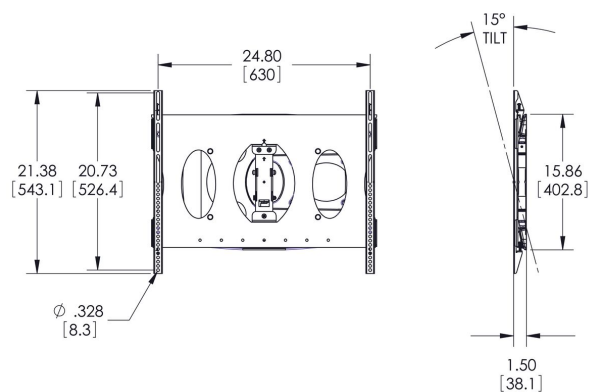

PFW 6850 Display muurbeugel kantelbaar/draaibaar

De PFW 6850 is een uiterst platte wandsteun voor schermen tot 30 kg, die twee mogelijkheden biedt voor plaatsing van de arm. De arm kan links of rechts geplaatst worden in de wandsteun, rekening houdend met de installatiewensen. De wandsteun is geschikt voor displays van 42-65 inch met een gatenpatroon van 100x100 mm tot 630x526 mm.

PFW 6850 Display muurbeugel kantelbaar/draaibaar

Specificaties

Min. grootte beeldscherm (inch)	42
Min. grootte beeldscherm (inch)	42
Max. grootte beeldscherm (inch)	65
Max. grootte beeldscherm (inch)	65
Min. hole pattern	100mm x 100mm
Max. hole pattern	630mm x 526mm
Max. horizontaal gatenpatroon (mm)	630
Max. verticaal gatenpatroon (mm)	526
Universeel of vast gatenpatroon	Universeel
Max. hoogte van interface (mm)	543
Max. breedte van interface (mm)	668
Max. laadgewicht (kg)	30
Max. laadgewicht (Lbs)	66.14
Draaien	Tot 180°
Aantal scharnierpunten	3
Kantelen	Kantelsysteem tot 15°
Positie	Horizontaal
Waterpasfundie	Horizontaal waterpas maken na montage
Opties vergrendeling	Geen slot
Artikelnummer (SKU)	7368500
EAN enkele doos	8712285323362
Kleur	Zwart
Certificeringen	TAA
TÜV-gecertificeerd	Ja
Garantie	5 jaar