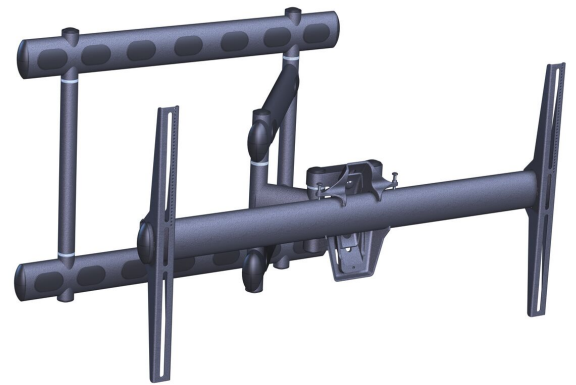

PFW 6852 Display muurbeugel kantelbaar/draaibaar

Deze volledig draai- en kantelbare muursteun is bedoeld voor platte schermen tot 136 kg. De steun is geschikt voor displays vanaf 40 inch met een gatenspatroon van 225 x 225 mm tot 985 x 665 mm.

PFW 6852 Display muurbeugel kantelbaar/draaibaar

Specificaties

Artikelnummer (SKU)	7368520
Kleur	Zwart
EAN enkele doos	8712285323409
Productgrootte	XL
TÜV-gecertificeerd	Ja
Kantelen	Kantelsysteem -10°/+10°
Draaien	Tot 180°
Garantie	5 jaar
Min. grootte beeldscherm (inch)	40
Max. grootte beeldscherm (inch)	98
Max. laadgewicht (kg/Lbs)	136 / 299.83
Min. hole pattern	300mm x 200mm
Max. hole pattern	985mm x 665mm
Max. hoogte van interface (mm)	533
Max. breedte van interface (mm)	945
Opties vergrendeling	Geen slot
Max. afstand tot de muur (mm / inch)	658 / 25.91
Max. horizontaal gatenpatroon (mm)	985
Max. grootte beeldscherm (inch)	98
Max. verticaal gatenpatroon (mm)	665
Min. afstand tot de muur (mm / inch)	101 / 3.98
Min. grootte beeldscherm (inch)	40
Aantal scharnierpunten	3
Positie	Horizontaal
Universeel of vast gatenpatroon	Universeel