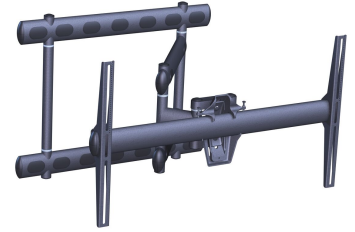

PFW 6852 Display muurbeugel kantelbaar/draaibaar

Deze volledig draai- en kantelbare muursteun is bedoeld voor platte schermen tot 136 kg. De steun is geschikt voor displays vanaf 40 inch met een gatenspatroon van 225 x 225 mm tot 985 x 665 mm.

PFW 6852 Display muurbeugel kantelbaar/draaibaar

Specificaties

Artikelnummer (SKU)	7368520
Kleur	Zwart
EAN enkele doos	8712285323409
Productgrootte	XL
TÜV-gecertificeerd	Ja
Kantelen	Kantelsysteem -10°/+10°
Draaien	Tot 180°
Garantie	5 jaar
Min. grootte beeldscherm (inch)	40
Max. grootte beeldscherm (inch)	98
Max. laadgewicht (kg/Lbs)	136 / 299.83
Min. hole pattern	300mm x 200mm
Max. hole pattern	985mm x 665mm
Max. hoogte van interface (mm)	533
Max. breedte van interface (mm)	945
Opties vergrendeling	Geen slot
Max. afstand tot de muur (mm / inch)	658 / 25.91
Max. horizontaal gatenpatroon (mm)	985
Max. grootte beeldscherm (inch)	98
Max. verticaal gatenpatroon (mm)	665
Min. afstand tot de muur (mm / inch)	101 / 3.98
Min. grootte beeldscherm (inch)	40
Aantal scharnierpunten	3
Positie	Horizontaal
Universeel of vast gatenpatroon	Universeel