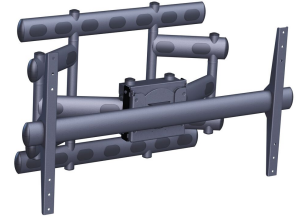

PFW 6855 Display muurbeugel kantelbaar/draaibaar/ roterend 90°

De PFW 6855 is een draai- en katelbare wandsteun voor schermen tot 227 kg. De PFW 6855 is geschikt voor een verticaal VESA montagepatroon van 200-300-400-500-600 mm en horizontaal max. 907 mm.

PFW 6855 Display muurbeugel kantelbaar/draaibaar/ roterend 90°

Specificaties

Artikelnummer (SKU)	7368550
Kleur	Zwart
EAN enkele doos	8712285323201
Productgrootte	XXL
TÜV-gecertificeerd	Ja
Kantelen	Kantelsysteem -4°/+4°
Draaien	Tot 90°
Garantie	5 jaar
Min. grootte beeldscherm (inch)	65
Max. grootte beeldscherm (inch)	110
Max. laadgewicht (kg/Lbs)	227 / 500.45
Max. hoogte van interface (mm)	579
Max. breedte van interface (mm)	1041
Opties vergrendeling	Geen slot
Max. afstand tot de muur (mm / inch)	623 / 24.53
Max. horizontaal gatenpatroon (mm)	907
Max. grootte beeldscherm (inch)	120
Max. verticaal gatenpatroon (mm)	600
Min. afstand tot de muur (mm / inch)	216 / 8.50
Min. horizontaal gatenpatroon (mm)	200
Min. grootte beeldscherm (inch)	65
Min. verticaal gatenpatroon (mm)	300
Aantal scharnierpunten	3
Positie	Horizontaal / Verticaal
Onderhoudspositie	Nee