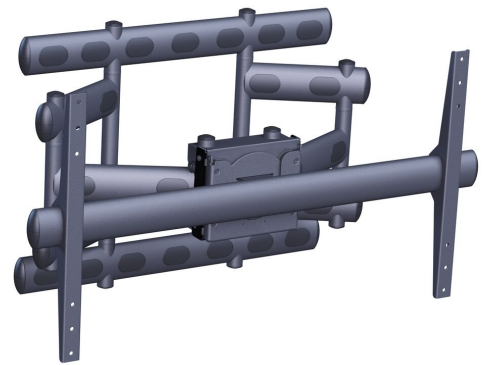

PFW 6855 Display muurbeugel kantelbaar/draaibaar/ roterend 90°

De PFW 6855 is een draai- en katelbare wandsteun voor schermen tot 227 kg. De PFW 6855 is geschikt voor een verticaal VESA montagepatroon van 200-300-400-500-600 mm en horizontaal max. 907 mm.

PFW 6855 Display muurbeugel kantelbaar/draaibaar/ roterend 90°

Specificaties

Artikelnummer (SKU)	7368550
Kleur	Zwart
EAN enkele doos	8712285323201
Productgrootte	XXL
TÜV-gecertificeerd	Ja
Kantelen	Kantelsysteem -4°/+4°
Draaien	Tot 90°
Garantie	5 jaar
Min. grootte beeldscherm (inch)	65
Max. grootte beeldscherm (inch)	110
Max. laadgewicht (kg/Lbs)	227 / 500.45
Max. hoogte van interface (mm)	579
Max. breedte van interface (mm)	1041
Opties vergrendeling	Geen slot
Max. afstand tot de muur (mm / inch)	623 / 24.53
Max. horizontaal gatenpatroon (mm)	907
Max. grootte beeldscherm (inch)	120
Max. verticaal gatenpatroon (mm)	600
Min. afstand tot de muur (mm / inch)	216 / 8.50
Min. horizontaal gatenpatroon (mm)	200
Min. grootte beeldscherm (inch)	65
Min. verticaal gatenpatroon (mm)	300
Aantal scharnierpunten	3
Positie	Horizontaal / Verticaal
Onderhoudspositie	Nee